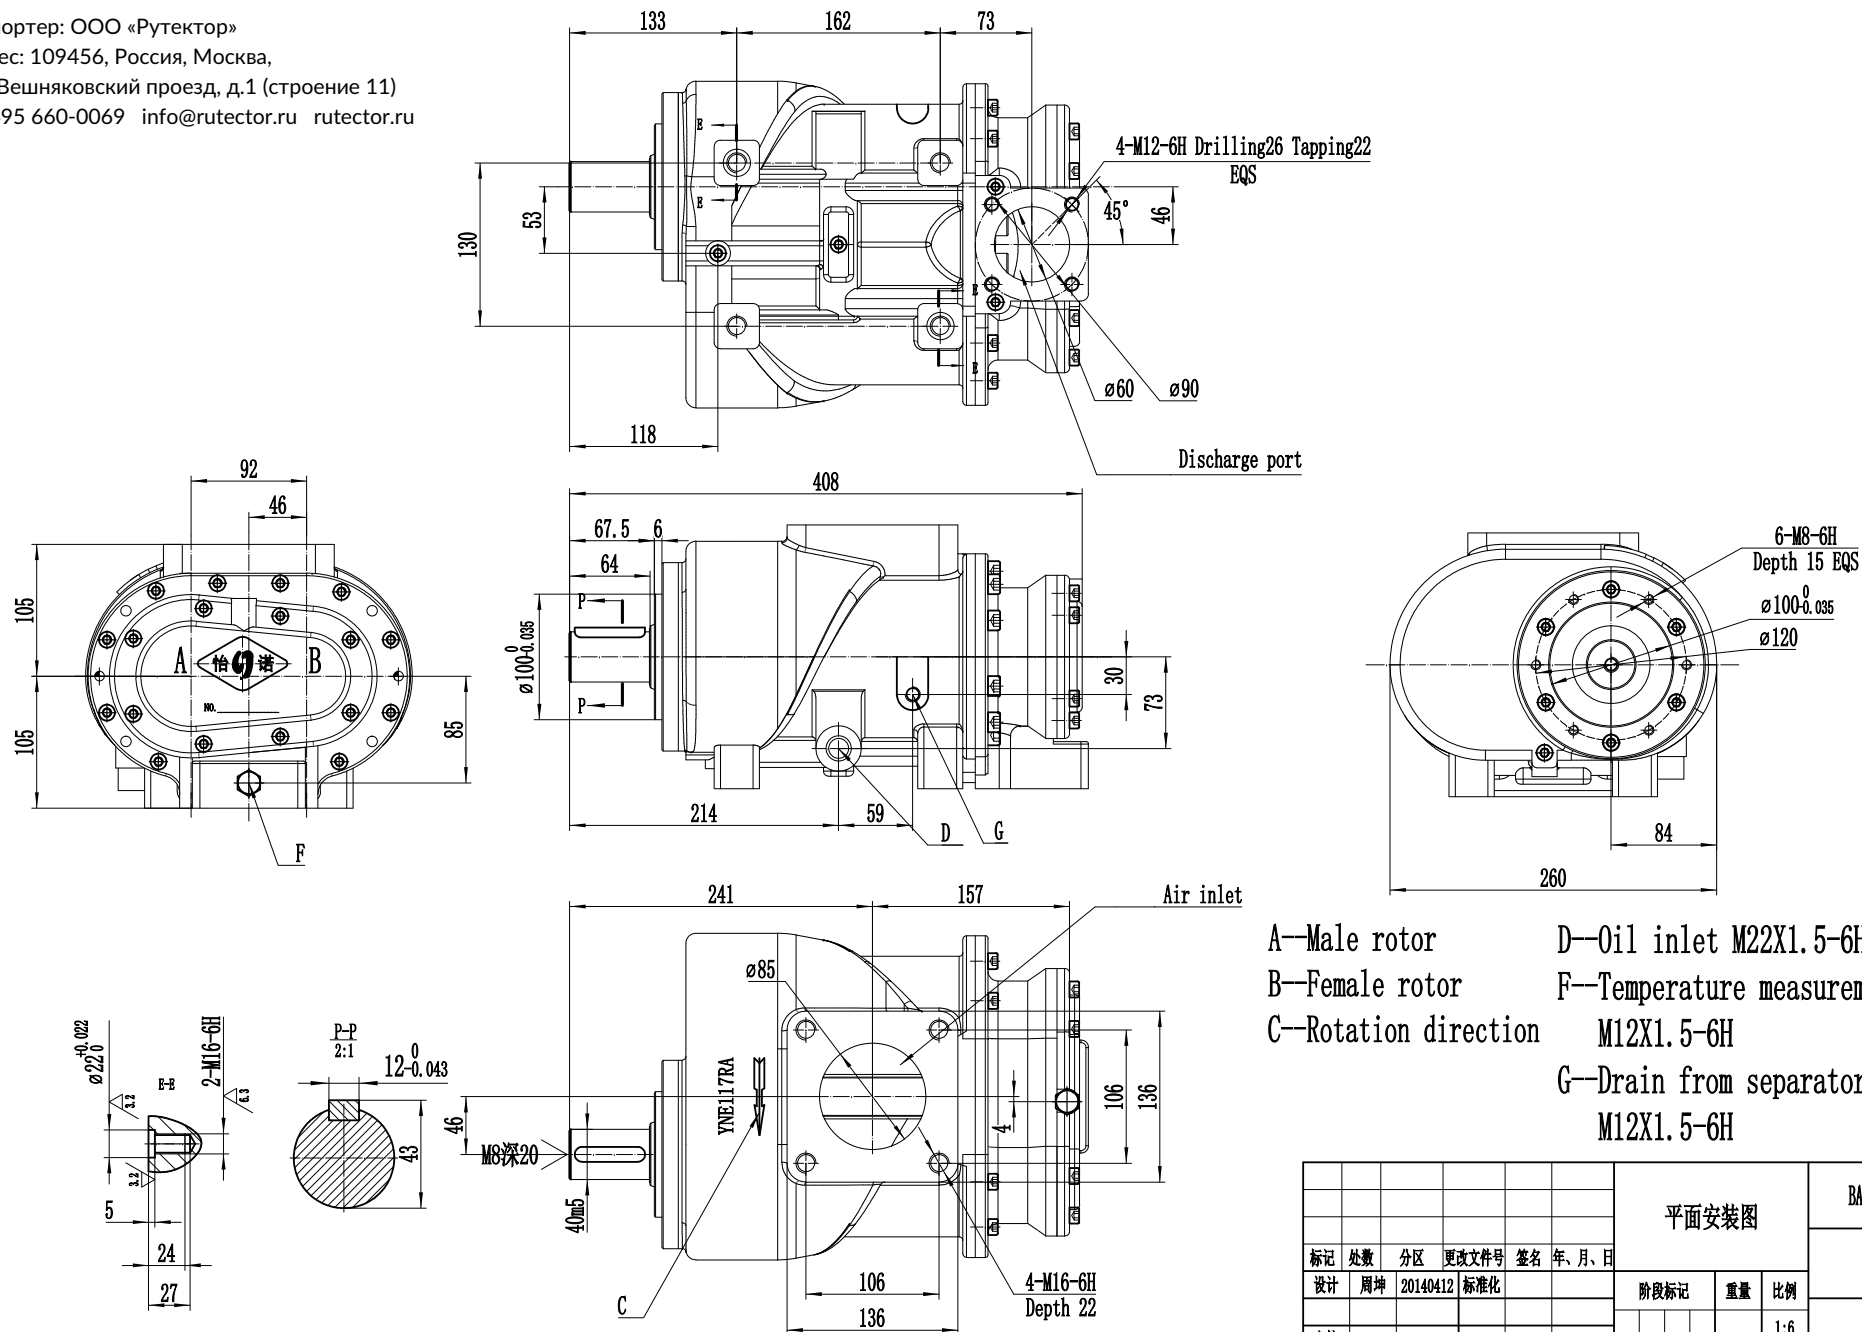

Импортер: ООО «Рутектор»
 Адрес: 109456, Россия, Москва,
 1-й Вешняковский проезд, д.1 (строение 11)
 +7 495 660-0069 info@rutector.ru rutector.ru

- A—Male rotor
- B—Female rotor
- C—Rotation direction
- D—Oil inlet M22X1.5-6H
- F—Temperature measurement point M12X1.5-6H
- G—Drain from separator M12X1.5-6H